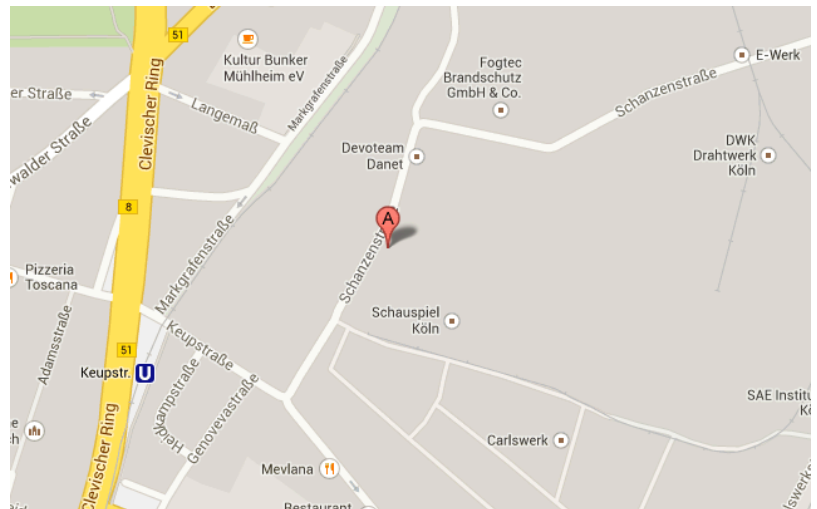

Anfahrtsbeschreibung Niederlassung Köln

Bitte nutzen Sie auch unser Google-Maps Profil: <http://bit.ly/1luh3d1>

Aus Richtung Aachen A4 am Autobahnkreuz Köln-Heumar (16) auf die A3 in Richtung Oberhausen. An der Ausfahrt 26 Köln-Dellbrück abfahren und rechts auf die Bergisch Gladbacher Straße, von dieser Straße dann rechts in die Carlswerkstraße, nach 700m links in die Schanzenstraße. Nach ca. 700m und einer rechtwinkligen Linkskurve haben Sie Ihr Ziel erreicht.

Aus Richtung Olpe A4 am Autobahnkreuz Ost (16) auf die A3 in Richtung Oberhausen. An der Ausfahrt 26 Köln-Dellbrück abfahren und rechts auf die Bergisch Gladbacher Straße, von dieser Straße dann rechts in die Carlswerkstraße, nach 700m links in die Schanzenstraße. Nach ca. 700m und einer rechtwinkligen Linkskurve haben Sie Ihr Ziel erreicht. Das Gebäude liegt direkt links an der Ecke.

Aus Richtung Frankfurt oder Oberhausen A3 an der Abfahrt 26 Köln-Dellbrück ab und rechts auf die Bergisch Gladbacher Straße, von dieser Straße dann rechts in die Carlswerkstraße, nach 700m links in die Schanzenstraße. Nach ca. 700m und einer rechtwinkligen Linkskurve haben Sie Ihr Ziel erreicht. Das Gebäude liegt direkt links an der Ecke. x

Adresse Niederlassung

Schanzenstraße 30, 51063 Köln

Parkplätze finden Sie auf der Schanzenstraße genau vor dem Gebäude.

Mit öffentlichen Verkehrsmitteln

Ab dem Hauptbahnhof Köln mit der Regionalbahn RB11312 auf Gleis 1 bis zum Bahnhof Mülheim fahren. Dort mit dem Bus 190 bis zur Haltestelle Oper Palladium fahren. Der Fußweg zur Excellence AG beträgt ca. 3 Gehminuten.