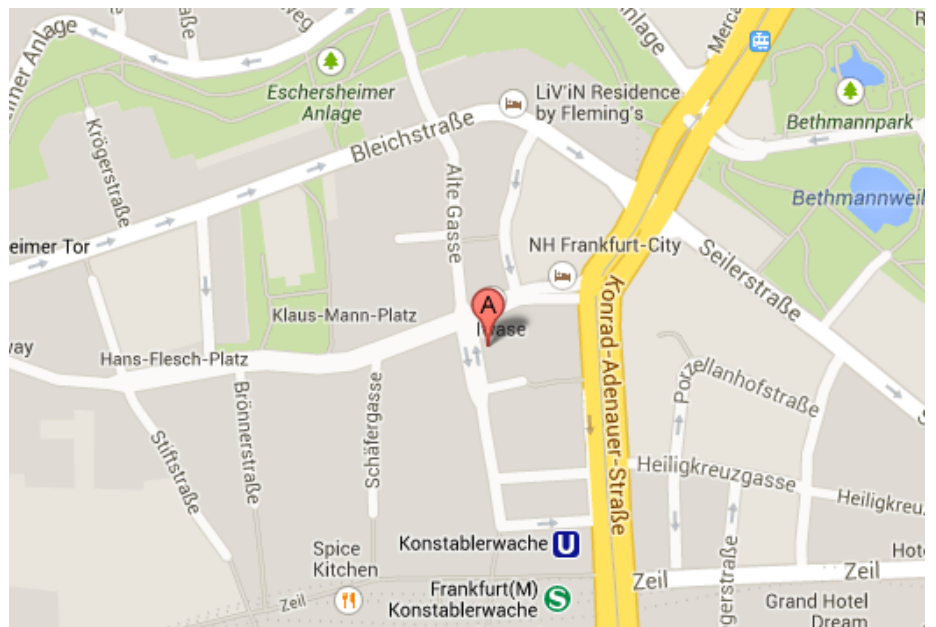

Mit dem Auto parken Sie ganz in der Nähe am besten im Parkhaus "Konrad-Adenauer-Straße 15"

Die Büroräume der Excellence AG befinden sich in der Parallelstraße zur Konrad-Adenauer Straße.

Adresse Niederlassung
Große Friedberger Str. 44-46

Sie erreichen unsere Niederlassung, Haltestelle "Konstabler Wache", am besten mit: U-Bahn: U4, U5, U6, U7, S-Bahn: S1, S2, S3, S4, S5, S6, S8, S9, Lokalbus: Linie 30, 36 Straßenbahn: Linie 12, 14.

Wir freuen uns auf Ihren Besuch!