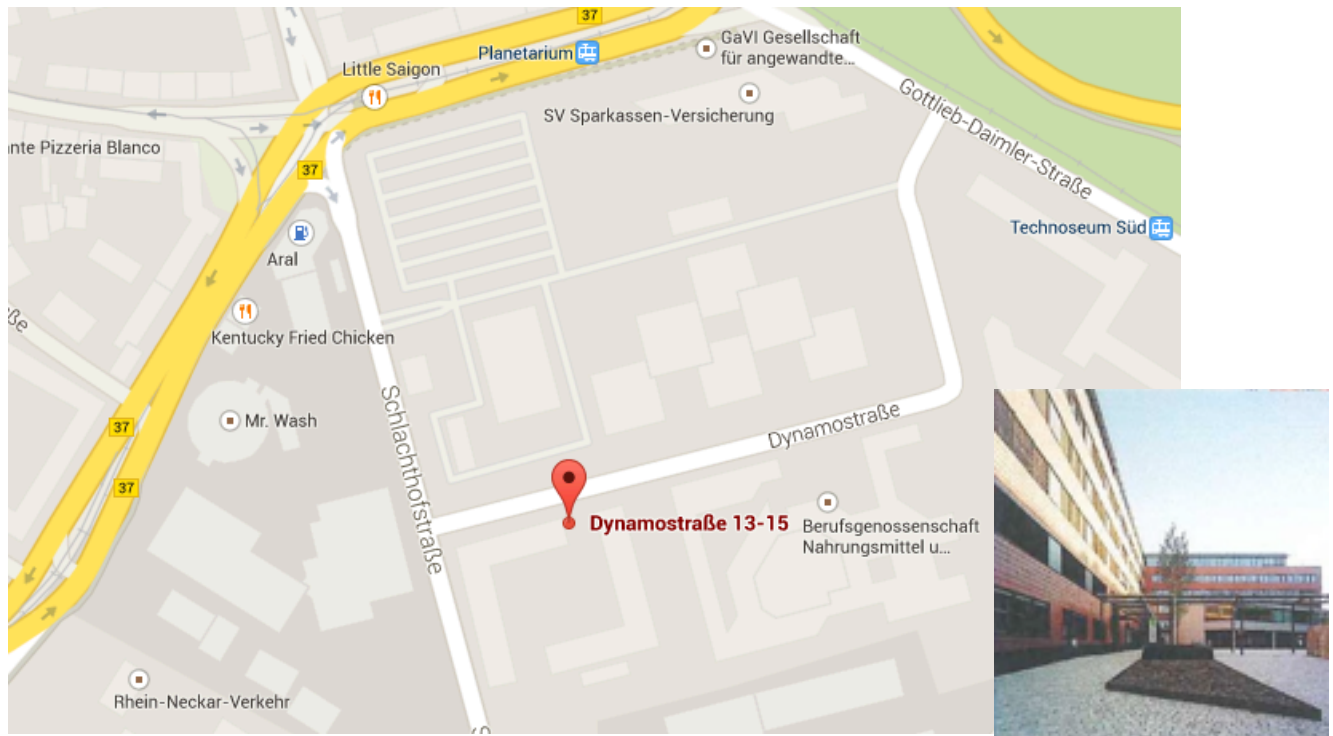

Anfahrtsbeschreibung Niederlassung Mannheim

Bitte nutzen Sie auch unser Google-Maps Profil: <http://bit.ly/1TAUmOP>

Am Autobahnkreuz Mannheim (A 6 und A 656) fahren Sie Richtung Mannheim Innenstadt ab. Biegen Sie direkt nach der Bahnbrücke links in die Farlachstraße. Bitte biegen Sie rechts in die Gottlieb-Daimler-Strasse ab, folgen Sie der Vorfahrtsstraße. Nach 800 Metern biegen Sie links in die Dynamostraße.

Das vorletzte Haus links, erster Eingang ist die **Dynamostraße 13**

Kostenlose Parkmöglichkeiten sind direkt um das Bürogebäude vorhanden

Öffentliche Verkehrsmittel:

Haltestelle Planetarium (Straßenbahnlinie 6 oder 9) oder Haltestelle Mühlendorferstraße (Bus 63). Von dort laufen Sie jeweils ca. 300 Meter bis in die Dynamostraße 13.