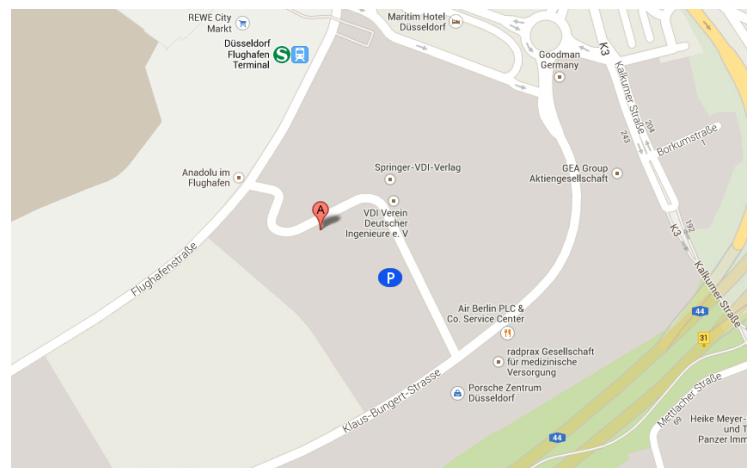

Anfahrtsbeschreibung Niederlassung Düsseldorf

Bitte nutzen Sie auch unser Google-Maps Profil: <http://bit.ly/10rxj5f>

A57 aus Richtung Köln bei der Ausfahrt 22-Neuss-Hafen in die B1 Richtung Düsseldorf einfädeln, nach ca. 5,2km leicht links abbiegen auf die Völklinger Straße/B1. Auf der B1 ca. 5,7km bleiben, dann weiter auf den Kennedydamm für ca. 1km und anschließend weiter auf die Danziger Straße/B8 für 1,8km. Als nächstes die Ausfahrt Richtung A44/A52/Velbert/Essen/Flughafen nehmen und auf Stockumer Höfe fahren, nach 92m leicht rechts abbiegen Richtung Flughafenstraße. Dem Straßenverlauf ca. 450m folgen und anschließend leicht links abbiegen auf die Flughafenstraße. Die 2. Abzweigung rechts nehmen. Unser Büro befindet sich auf der rechten Seite.

A46 aus Richtung Wuppertal am Autobahnkreuz 17-Dreieck Ratingen-Ost rechts halten und den Schildern A44 in Richtung Mönchengladbach/Flughafen folgen. Nach ca. 11,4km bei der Ausfahrt 31-Flughafen Düsseldorf Richtung D.-Lichtenbroich fahren. Anschließend nach ca. 350m an der Gabelung links halten und der Beschilderung in Richtung Airport City folgen. Nach 600m an der Gabelung rechts halten und ca. 54m der Beschilderung in Richtung Flughafen folgen. Danach ca. 63m Geradeaus fahren und dann leicht links abbiegen, nach 400m dann leicht rechts abbiegen. Nach 240m links abbiegen. Unser Büro befindet sich auf der rechten Seite.

Für Besucher haben wir kostenlose Parkmöglichkeiten in unserer Tiefgarage, diese befindet sich in der

Adresse Niederlassung
Peter-Müller-Straße 24, Airport Garden's
40468 Düsseldorf

Parkplätze Nummer: 130-135
Diese befinden sich in der 1. Etage!

Falls Sie mit öffentlichen Verkehrsmitteln anreisen befindet sich die Haltestelle „Flughafenverwaltung“ der Linie 721 die vom Düsseldorfer HBF abfährt direkt vor unserem Eingang. (Peter-Müller-Str. 26)