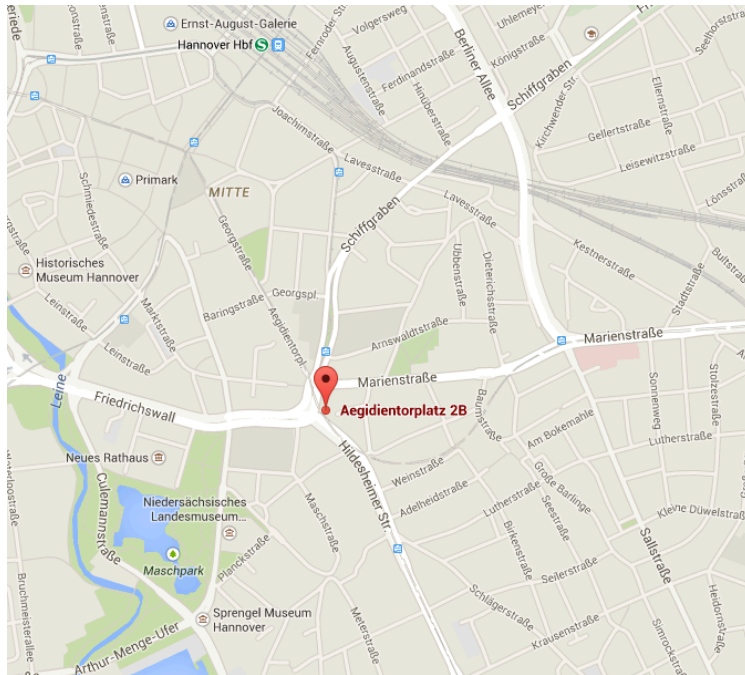

Anfahrtsbeschreibung Niederlassung Hannover

Bitte nutzen Sie auch unser Google-Maps Profil: <http://bit.ly/1P36qHw>

Die **Excellence Niederlassung Hannover** befindet sich zentrumsnah im **Torhaus am Aegi**, direkt am **Aegidientorplatz (2b)**.

Sie können in Ihr Navigationsgerät „**Siebstraße**“ eingeben, Parken ist am besten im Parkhaus in der **Osterstraße** möglich.

7 aus Richtung Süden:

Ausfahrt 60 nehmen und auf A37 in Richtung Hannover Messe. Nach ca. 5 km weiter auf Messe-Schnellweg (B6). Ausfahrt „Pferdeturm“ nehmen und auf „Hans-Böckler-Allee“ weiter Richtung Hannover Zentrum. Auf der Hans-Böckler-Allee weiter geradeaus auf die Marienstraße. Nach ca. 1 km erreichen Sie direkt den Aegidientorplatz.

A7 aus Richtung Norden / A2 aus Richtung Osten:

Im Autobahnkreuz Nord von der A2 bzw. A7 kommend auf A37 Richtung Messe. Nach ca. 1 km weiter auf Messe-Schnellweg (B3). Ausfahrt

„Pferdeturm“ nehmen und auf „Hans-Böckler-Allee“ weiter Richtung Hannover Zentrum. Auf der Hans-Böckler-Allee weiter geradeaus auf die Marienstraße. Nach ca. 1 km erreichen Sie direkt den Aegidientorplatz.

Mit den öffentlichen Verkehrsmitteln:

Vom **Hauptbahnhof** kommend, erreichen Sie uns über den Kröpke und die Georgstraße in wenigen Minuten zu Fuß.

Mit den unterirdischen **Stadtbahnlinien 1, 2, 5, 6, 11** kommend, steigen Sie am Aegidientorplatz aus und nehmen den Ausgang Hildesheimer Straße/Weinstraße.