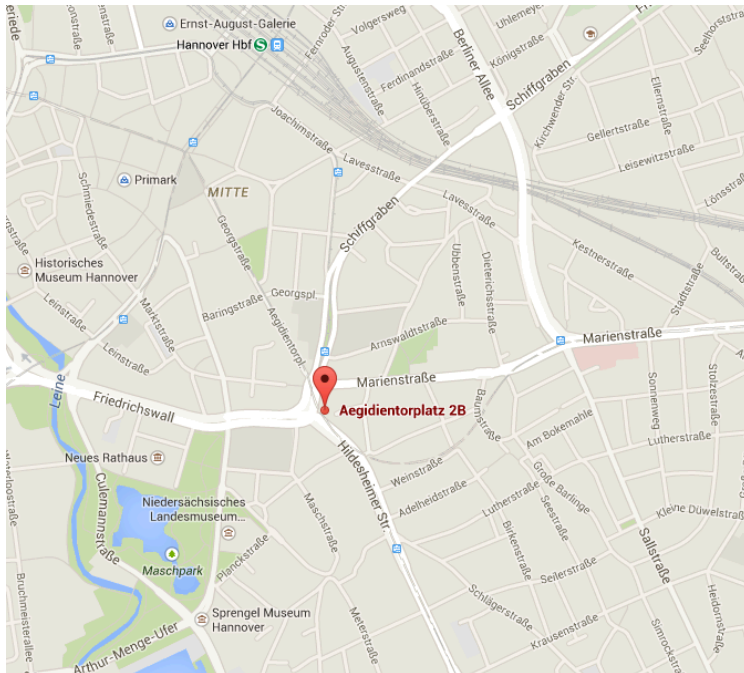

## Anfahrtsbeschreibung Niederlassung Hannover

Bitte nutzen Sie auch unser Google-Maps Profil: <http://bit.ly/1P36qHw>

Die **Excellence Niederlassung Hannover** befindet sich zentrumsnah im **Torhaus am Aegi**, direkt am **Aegidientorplatz (2b)**.

### **7 aus Richtung Süden:**

Ausfahrt 60 nehmen und auf A37 in Richtung Hannover Messe. Nach ca. 5 km weiter auf Messe-Schnellweg (B6). Ausfahrt „Pferdeturm“ nehmen und auf „Hans-Böckler-Allee“ weiter Richtung Hannover Zentrum. Auf der Hans-Böckler-Allee weiter geradeaus auf die Marienstraße. Nach ca. 1 km erreichen Sie direkt den Aegidientorplatz.

### **A7 aus Richtung Norden / A2 aus Richtung Osten:**

Im Autobahnkreuz Nord von der A2 bzw. A7 kommend auf A37 Richtung Messe. Nach ca. 1 km weiter auf Messe-Schnellweg (B3). Ausfahrt

„Pferdeturm“ nehmen und auf „Hans-Böckler-Allee“ weiter Richtung Hannover Zentrum. Auf der Hans-Böckler-Allee weiter geradeaus auf die Marienstraße. Nach ca. 1 km erreichen Sie direkt den Aegidientorplatz.

### **Mit den öffentlichen Verkehrsmitteln:**

Vom **Hauptbahnhof** kommend, erreichen Sie uns über den Kröpke und die Georgstraße in wenigen Minuten zu Fuß.

Mit den unterirdischen **Stadtbahnlinien 1, 2, 5, 6, 11** kommend, steigen Sie am Aegidientorplatz aus und nehmen den Ausgang Hildesheimer Straße/Weinstraße.