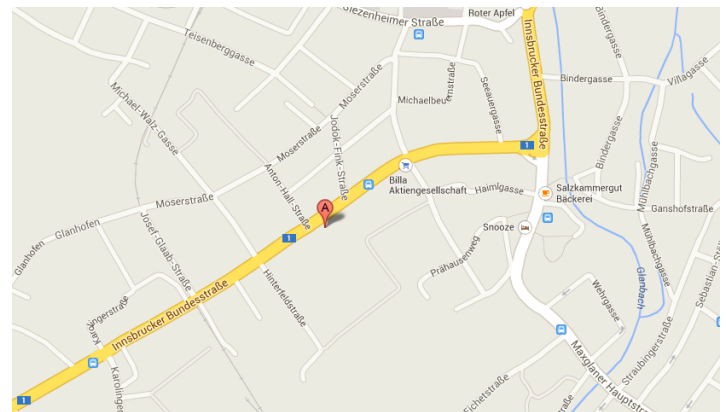

## Anfahrtsbeschreibung Niederlassung Salzburg

Bitte nutzen Sie auch unser Google-Maps Profil: <http://bit.ly/1NujanL>

**A1 aus Richtung Linz oder Richtung Villach** an der Ausfahrt Flughafen Himmelreich (Outletcenter) abfahren, danach an der Kreuzung in Richtung Innenstadt auf die Innsbrucker Bundesstraße, nach ca. 1 km auf der rechten Seite ein schwarzes Glasgebäude mit einen auffälligen Beton- Vorhängedach.

**Parkplatz straßenseitig vor dem Haus (EXCELLENCE)**

**Adresse Niederlassung  
Innsbrucker Bundesstraße 71  
5020 Salzburg**

Falls Sie mit öffentlichen Verkehrsmitteln anreisen befindet sich die Haltestelle „Michael Walz Gasse“ der Linie 2 die vom Flughafen oder vom Hauptbahnhof ca. 100 m vor unserem Bürogebäude hält.